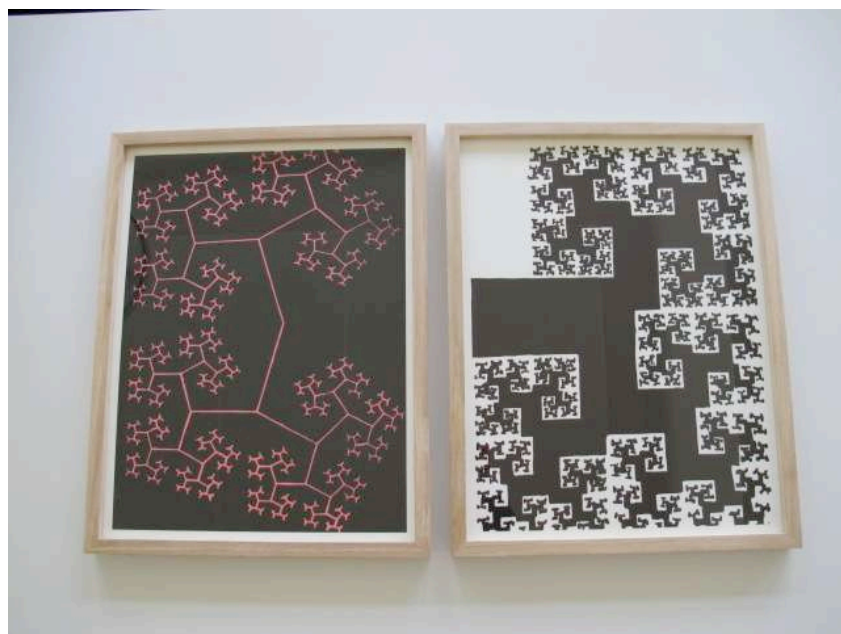

## ROTARY CLUB APPENZELL

Kunsteditionen 2011/2012 des Rotary Clubs Appenzell

*Firmament*, Hans Schweizer, 2012

71 x 55 cm

Lithographie

Sonderedition für Rotary Club Appenzell 2015

Vorderseite signiert, Gesamtauflage 75 Stück

## ROTARY CLUB APPENZELL

Kunsteditionen 2013/2014 des Rotary Clubs Appenzell

*Täfelimeedle*, Luzia Broger, 2013  
Zweiteilig, je 15 x 21 cm  
Digitaldruck auf Büttenpapier / Aluminium  
Sonderedition für Rotary Club Appenzell 2013  
Rückseitig signiert, Gesamtauflage 72 Stück

## ROTARY CLUB APPENZELL

Kunsteditionen 2014/2015 des Rotary Clubs Appenzell

Ohne Titel, Peter Stoffel, 2014  
Zweiteilig, je 33 x 43 cm  
Serigraphie auf Artist Papier  
Sonderedition für Rotary Club Appenzell 2014  
Rückseitig signiert, Gesamtauflage 70 Stück

## ROTARY CLUB APPENZELL

Kunsteditionen 2015/2016 des Rotary Clubs Appenzell

*Ohne Titel*, Ueli Alder, 2015

28,5 x 24,5 cm

Cyanotypie auf Bambus-Papier getont mit Kaffee / gerahmt

Sonderedition für Rotary Club Appenzell 2015